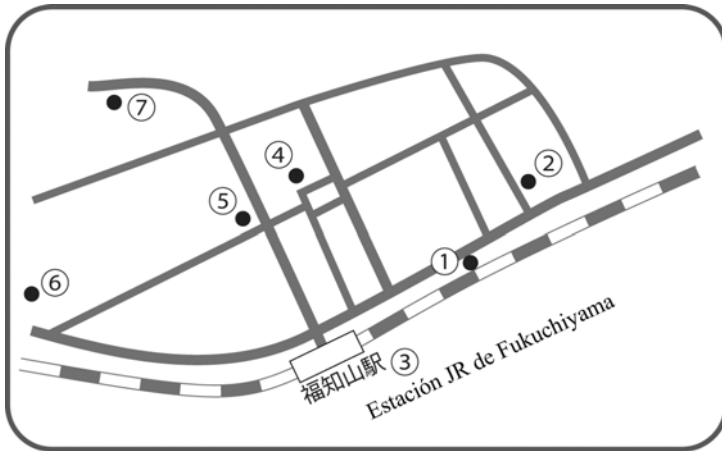

(4) Mapa de guía de instalaciones cercanas a la estación de Fukuchiyama

1. 1 Municipalidad de Fukuchiyama, Edificio central de la Biblioteca Municipal, Centro Cívico, Centro Comunitario (Pabellón Central) y Casa de jóvenes trabajadores
2. 2 Centro Integral de Bienestar
3. 3 Información turística
4. 4 Ambulatorio central de Fukuchiyama, Clínica de urgencia en festivos de Fukuchiyama
5. 5 Parque de Bomberos de Fukuchiyama
6. 6 Hospital Municipal de Fukuchiyama
7. 7 Gimnasio Municipal