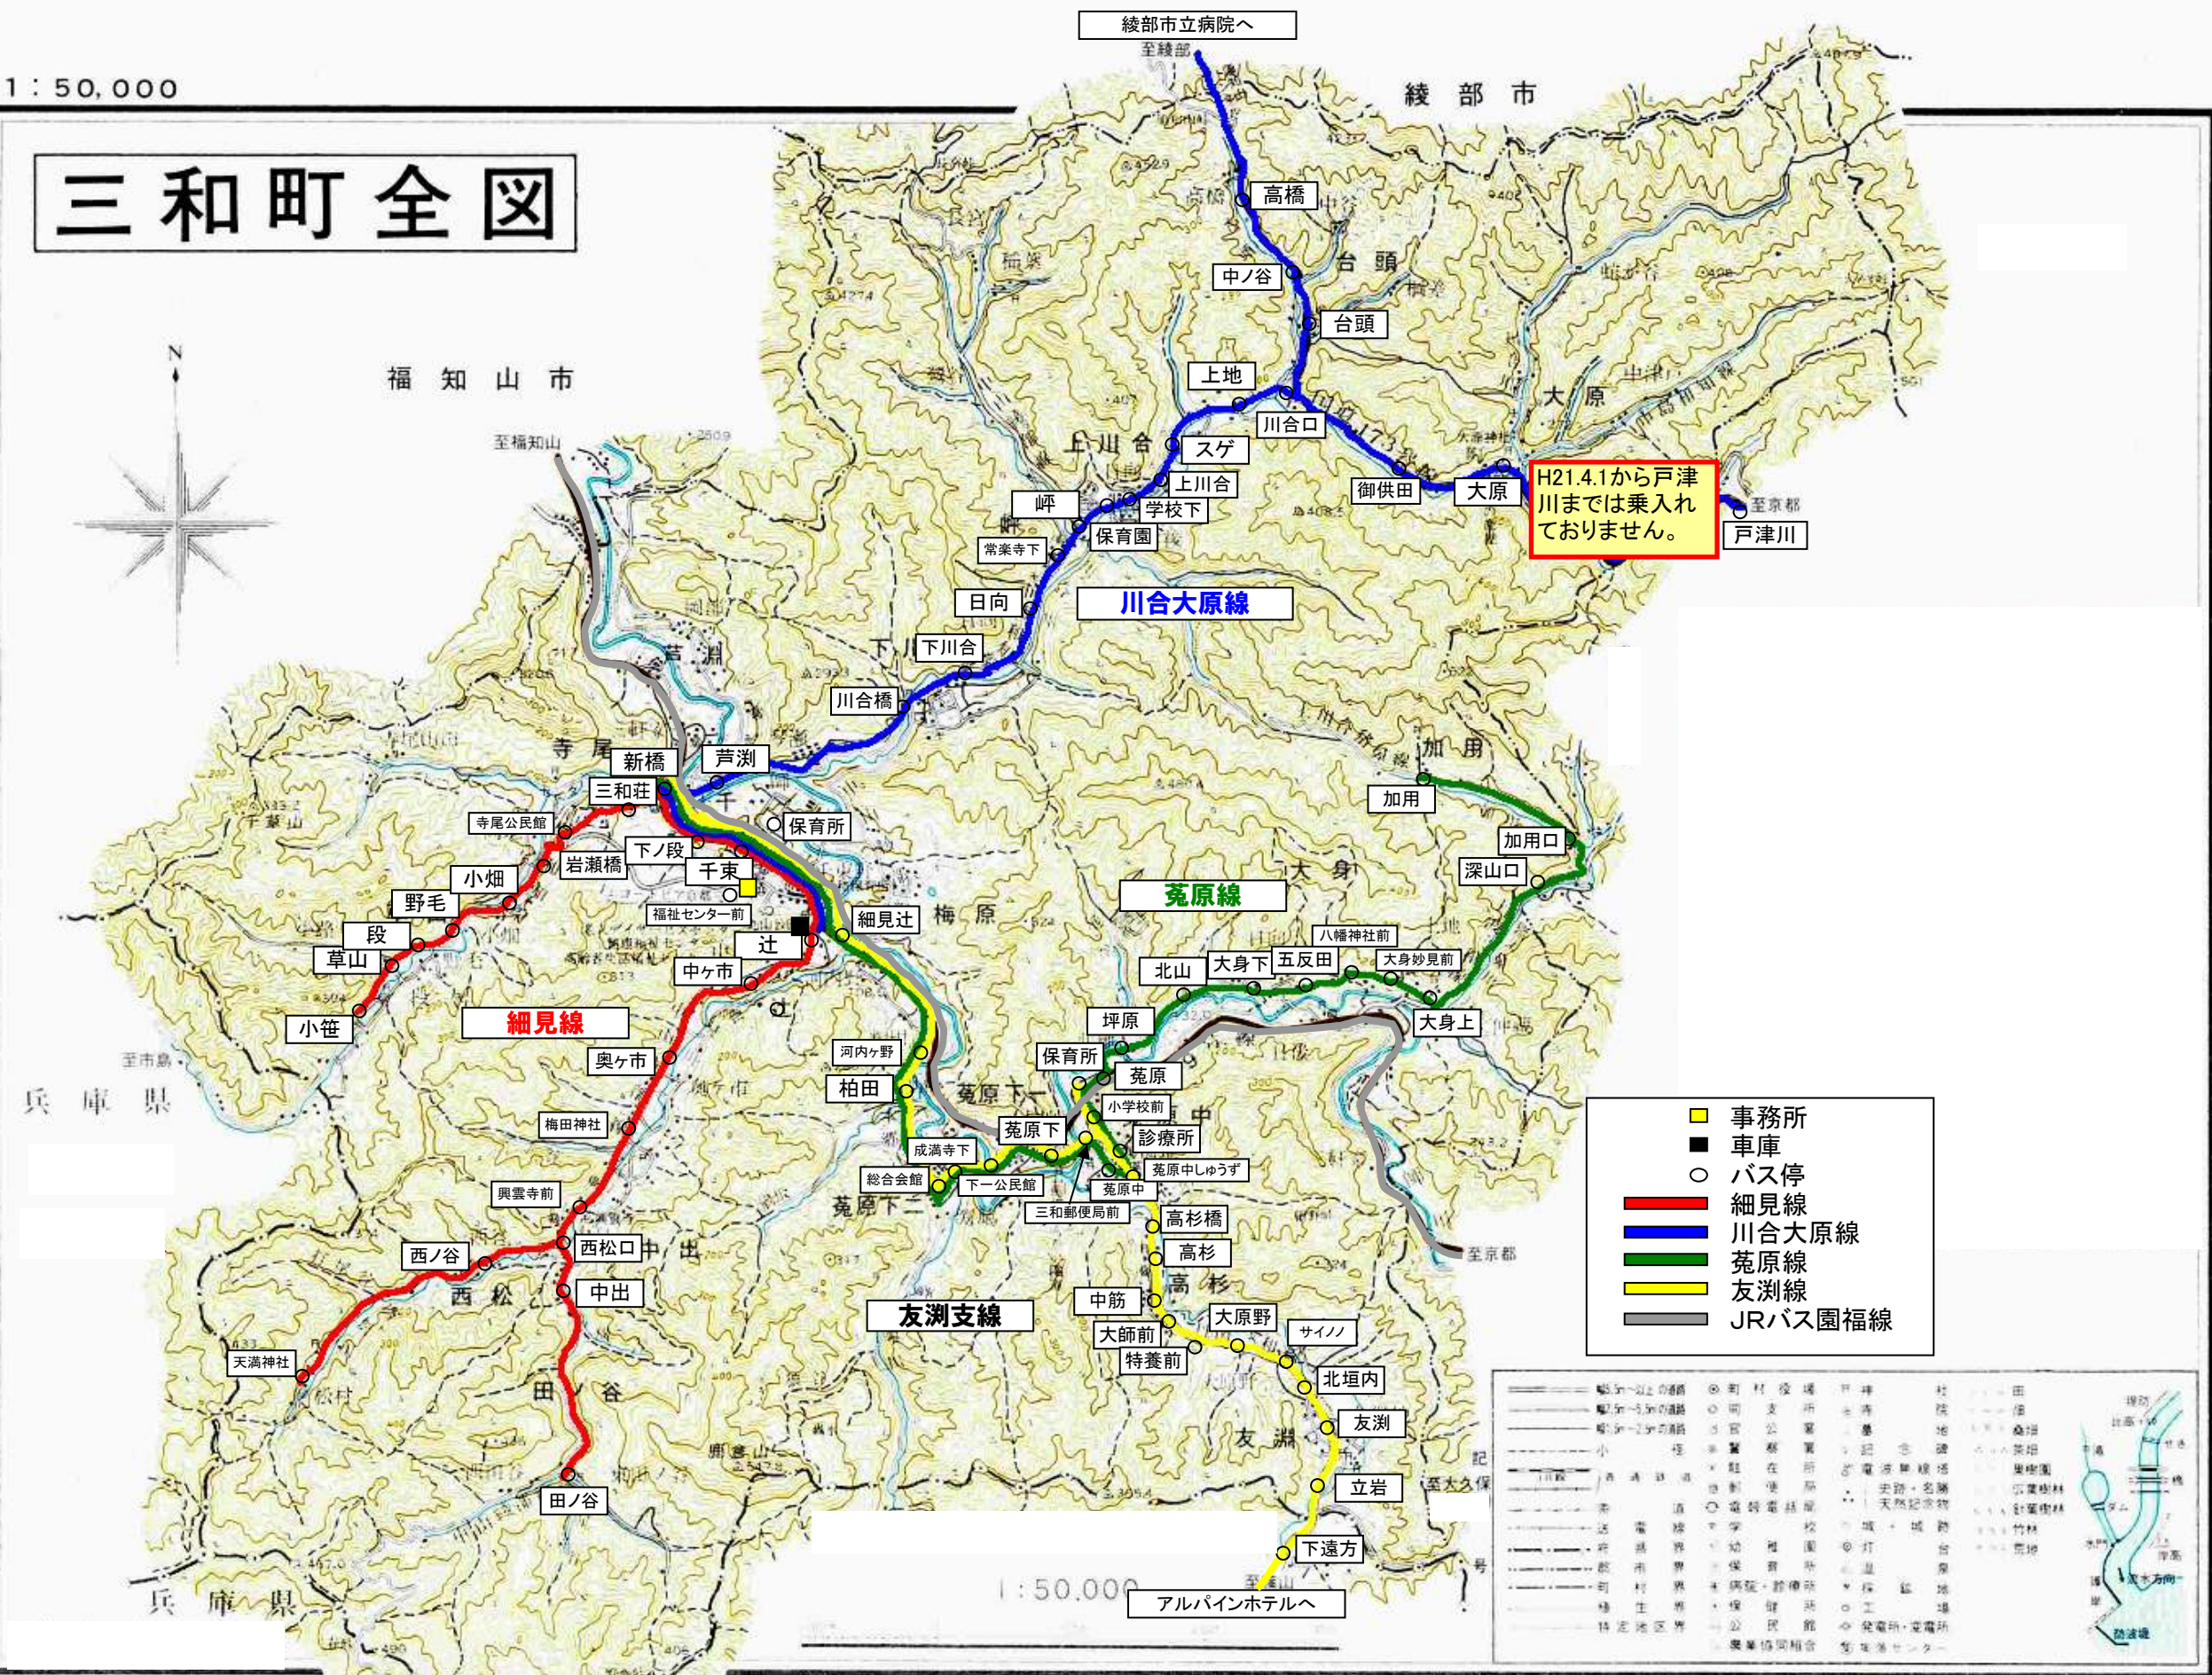

1:50,000

# 三和町全図

H21.4.1から戸津川までは乗入れておりません。

- 事務所
- 車庫
- バス停
- 細見線
- 川合大原線
- 菟原線
- 友淵線
- JRバス園福線

— 5.5m以上の道路	○ 町役場	■ 神社	○ 田
— 4.5m以上の道路	○ 公民館	■ 寺	○ 畑
— 3.5m以上の道路	○ 郵便局	■ 墓	○ 雑草
— 2.5m以上の道路	○ 診療所	■ 記念碑	○ 果樹園
— 小	○ 駐在所	■ 電線	○ 公園
— 河川	○ 郵便局	■ 史跡・名勝	○ 針葉樹林
— 鉄道	○ 学校	■ 天然記念物	○ 竹林
— 市界	○ 幼稚園	■ 城跡	○ 荒地
— 町界	○ 保育園	○ 打	○ 温泉
— 村界	○ 保健所	○ 探	○ 工場
— 特定地区界	○ 公民館	○ 民	○ 発電所・変電所
	○ 農業協同組合	○ 福祉センター	